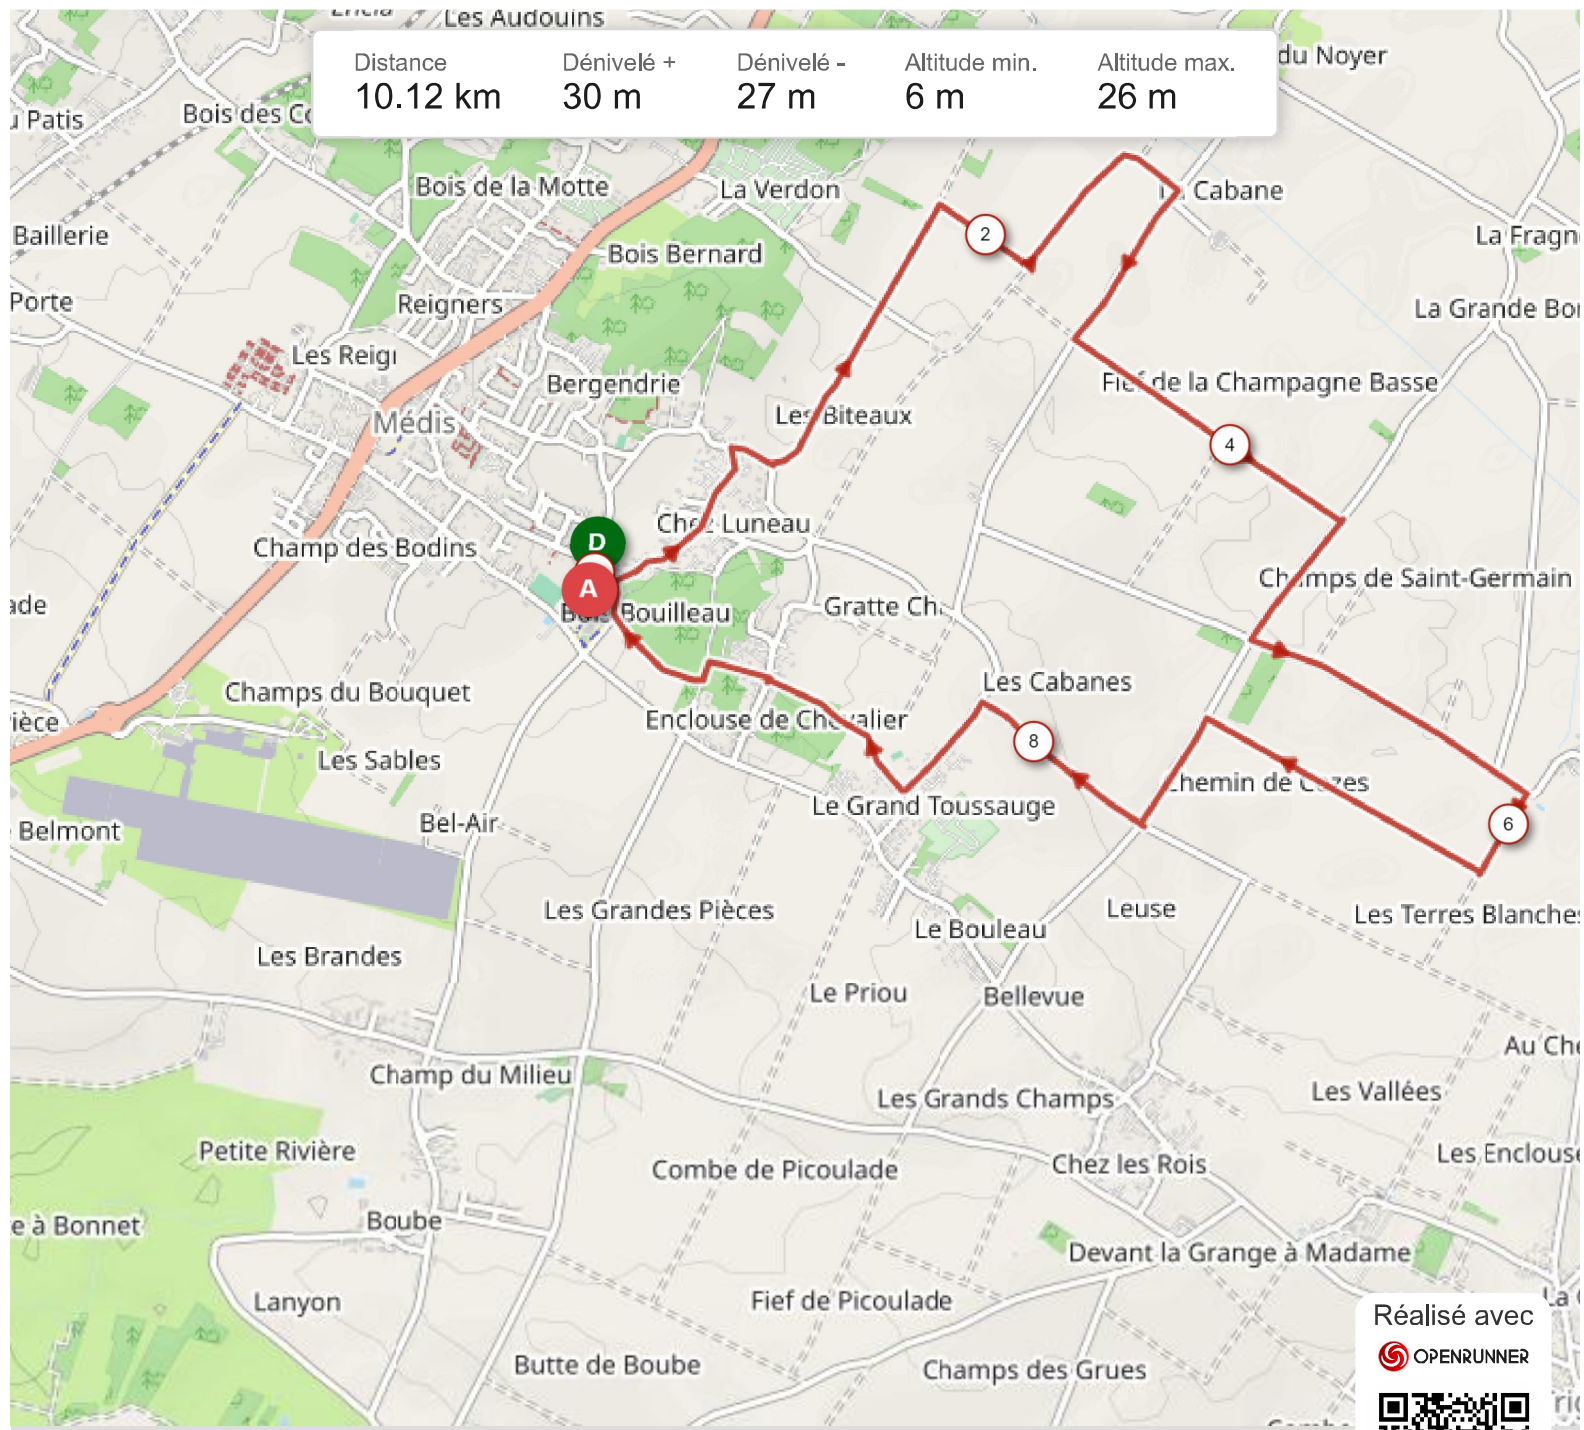

Distance	Dénivelé +	Dénivelé -	Altitude min.	Altitude max.
5.09 km	31 m	29 m	8 m	24 m

Réalisé avec

Leaflet | Maps © Thunderforest - Data © OpenStreetMap contributors

LES FOULLES MEDISAISES DANIEL BERR 10 KM #19416069

Distance 10.12 km Dénivelé + 30 m Dénivelé - 27 m Altitude min. 6 m Altitude max. 26 m

Réalisé avec

500 m

Leaflet | Maps © Thunderforest - Data © OpenStreetMap contributors

Le droit de reproduction est strictement réservé à un usage personnel et privé. Lors de la pratique de votre activité, veuillez à respecter les propriétés et chemins privés et assurez-vous de la praticabilité du parcours.

15 KM FOULEES MEDISAISES DANIEL BERR #19416561

Distance **14.93 km** Dénivelé + **55 m** Dénivelé - **55 m** Altitude min. **5 m** Altitude max. **26 m**

Réalisé avec
 OPENRUNNER

500 m

Leaflet | Maps © Thunderforest - Data © OpenStreetMap contributors