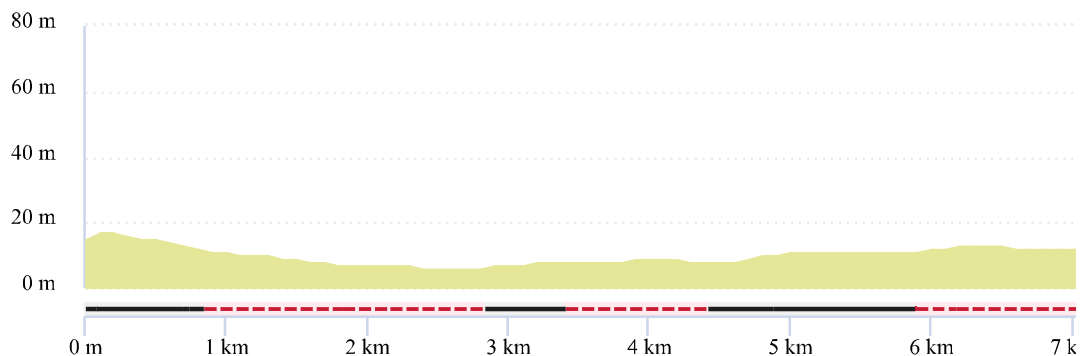

Distance	Dénivelé +	Dénivelé -	Altitude min.	Altitude max.
5.09 km	31 m	29 m	8 m	24 m

Réalisé avec

Leaflet | Maps © Thunderforest - Data © OpenStreetMap contributors

LES FOULLES MEDISAISES DANIEL BERR 10 KM #19416069

Distance 10.12 km Dénivelé + 30 m Dénivelé - 27 m Altitude min. 6 m Altitude max. 26 m

Réalisé avec

500 m

Leaflet | Maps © Thunderforest - Data © OpenStreetMap contributors

Le droit de reproduction est strictement réservé à un usage personnel et privé. Lors de la pratique de votre activité, veuillez à respecter les propriétés et chemins privés et assurez-vous de la praticabilité du parcours.

15 KM FOULEES MEDISAISES DANIEL BERR #19416561

Distance **14.93 km** Dénivelé + **55 m** Dénivelé - **55 m** Altitude min. **5 m** Altitude max. **26 m**

Réalisé avec
 OPENRUNNER

500 m

Leaflet | Maps © Thunderforest - Data © OpenStreetMap contributors