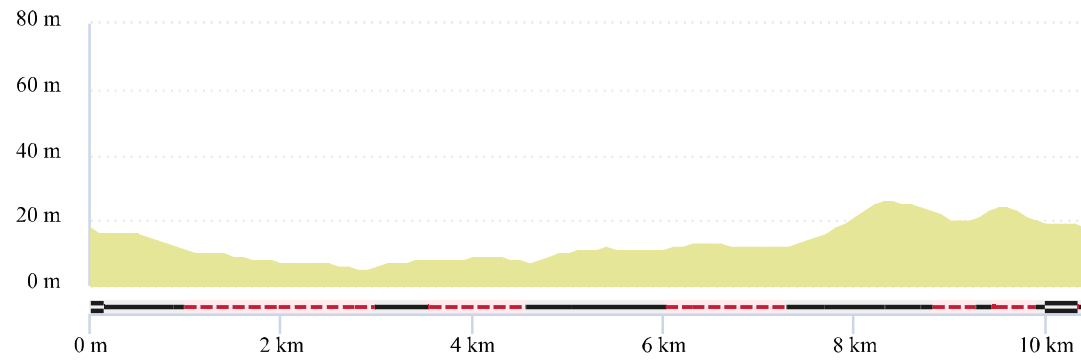

Distance 10.12 km Dénivelé + 30 m Dénivelé - 27 m Altitude min. 6 m Altitude max. 26 m

Réalisé avec

500 m

Leaflet | Maps © Thunderforest - Data © OpenStreetMap contributors

Le droit de reproduction est strictement réservé à un usage personnel et privé. Lors de la pratique de votre activité, veuillez à respecter les propriétés et chemins privés et assurez-vous de la praticabilité du parcours.

15 KM FOULEES MEDISAISES DANIEL BERR #19416561

Distance **14.93 km** Dénivelé + **55 m** Dénivelé - **55 m** Altitude min. **5 m** Altitude max. **26 m**

Réalisé avec
 OPENRUNNER

500 m

Leaflet | Maps © Thunderforest - Data © OpenStreetMap contributors