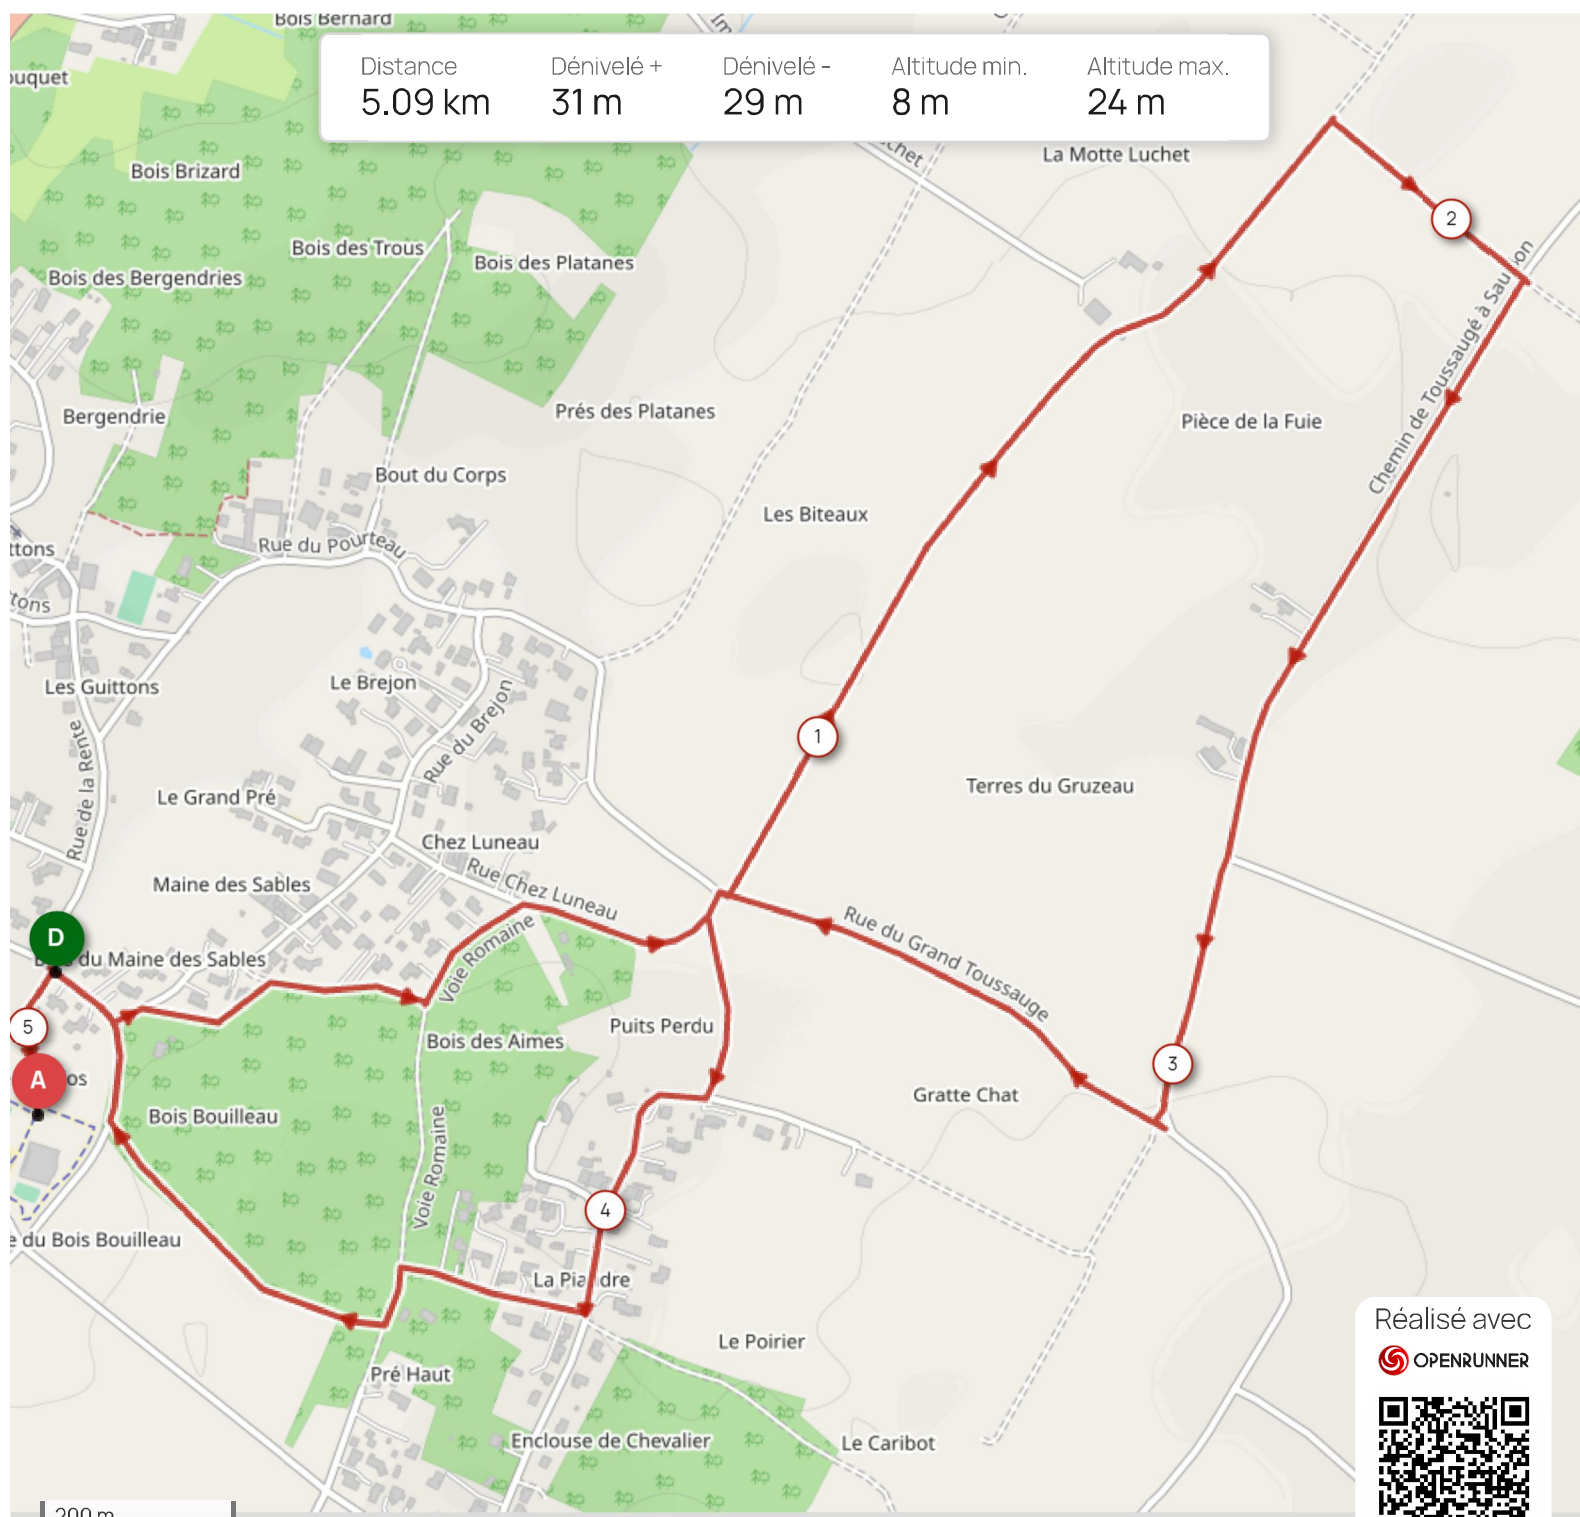

Distance	Dénivelé +	Dénivelé -	Altitude min.	Altitude max.
5.09 km	31 m	29 m	8 m	24 m

Réalisé avec

Leaflet | Maps © Thunderforest - Data © OpenStreetMap contributors

LES FOULLES MEDISAISES DANIEL BERR 10 KM #19416069

Distance 10.12 km Dénivelé + 30 m Dénivelé - 27 m Altitude min. 6 m Altitude max. 26 m

Réalisé avec

500 m

Leaflet | Maps © Thunderforest - Data © OpenStreetMap contributors

Le droit de reproduction est strictement réservé à un usage personnel et privé. Lors de la pratique de votre activité, veuillez à respecter les propriétés et chemins privés et assurez-vous de la praticabilité du parcours.

15 KM FOULEES MEDISAISES DANIEL BERR #19416561

Distance **14.93 km** Dénivelé + **55 m** Dénivelé - **55 m** Altitude min. **5 m** Altitude max. **26 m**

Réalisé avec
 OPENRUNNER

500 m

Leaflet | Maps © Thunderforest - Data © OpenStreetMap contributors