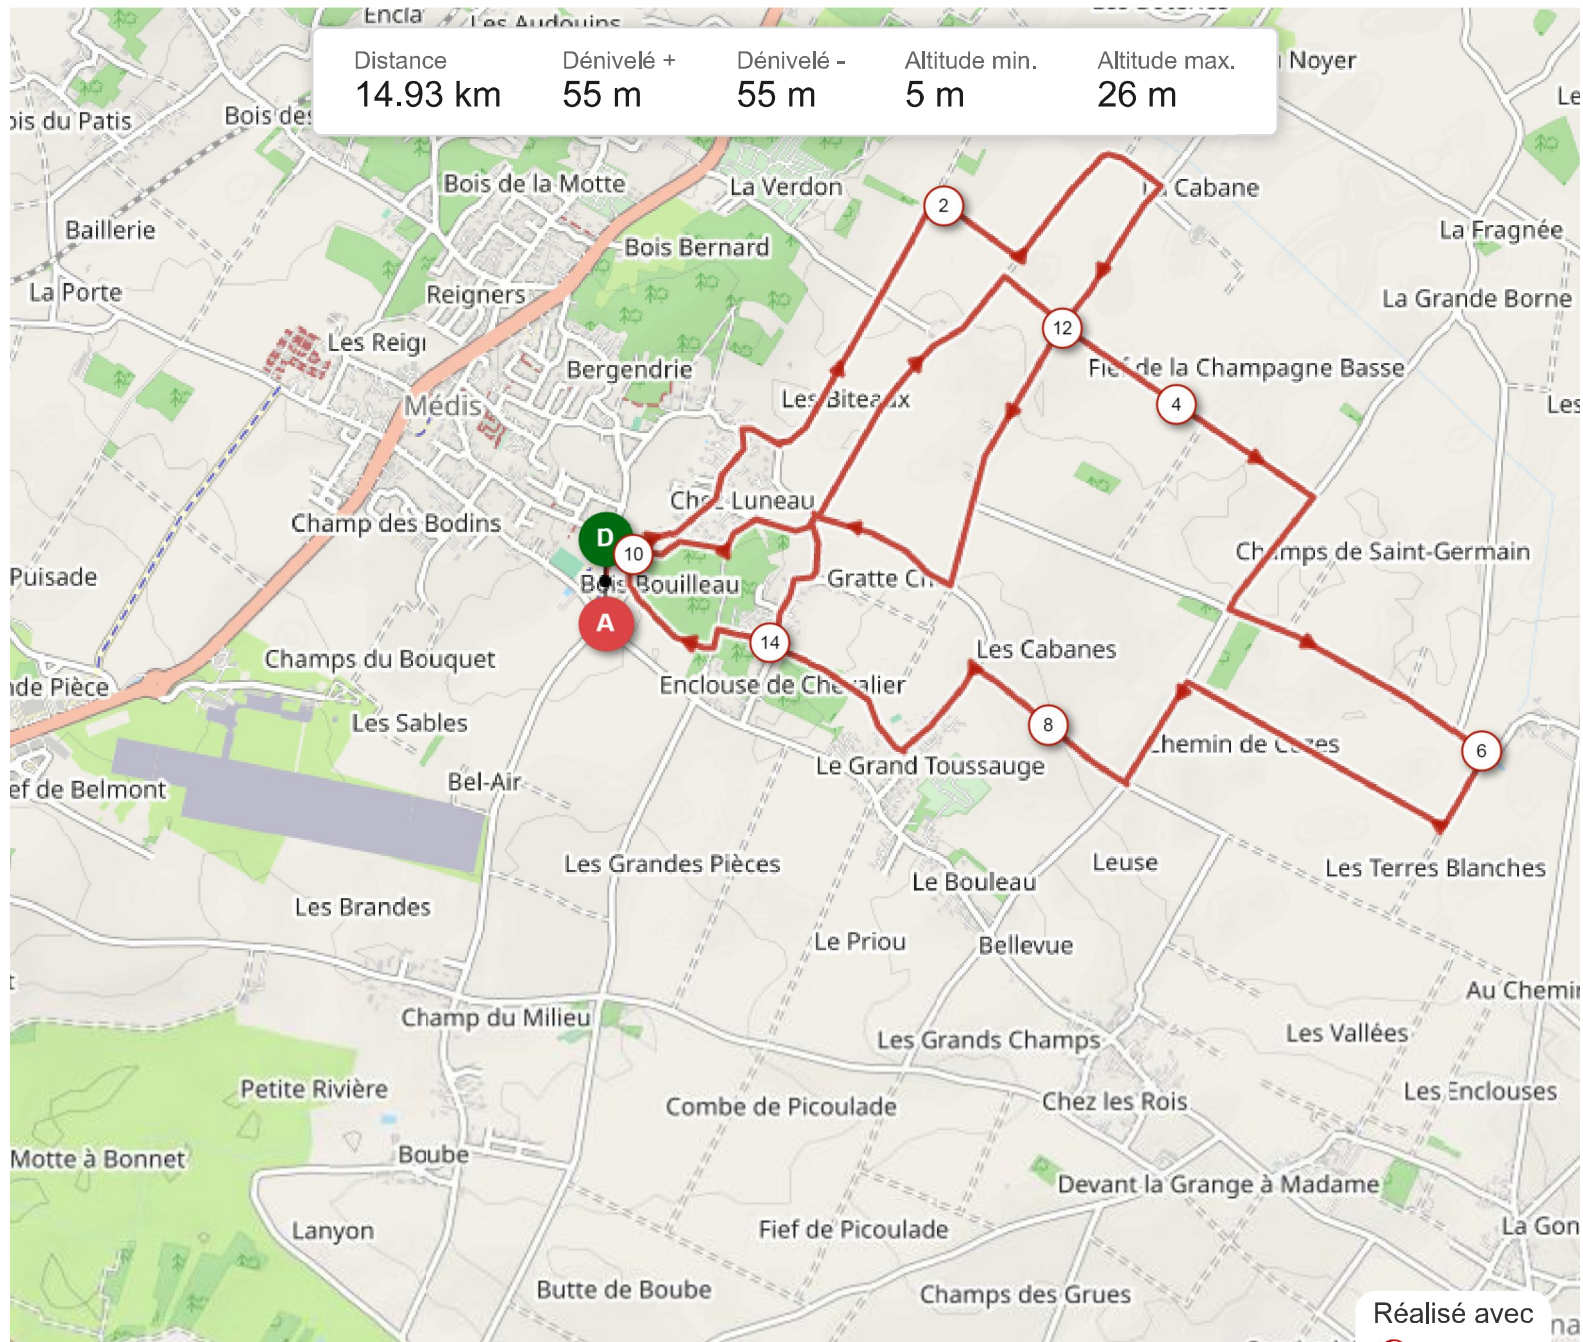

Distance	Dénivelé +	Dénivelé -	Altitude min.	Altitude max.
5.09 km	31 m	29 m	8 m	24 m

Réalisé avec

Leaflet | Maps © Thunderforest - Data © OpenStreetMap contributors

LES FOULLES MEDISAISES DANIEL BERR 10 KM #19416069

Distance 10.12 km Dénivelé + 30 m Dénivelé - 27 m Altitude min. 6 m Altitude max. 26 m

Réalisé avec

500 m

Leaflet | Maps © Thunderforest - Data © OpenStreetMap contributors

Le droit de reproduction est strictement réservé à un usage personnel et privé. Lors de la pratique de votre activité, veuillez à respecter les propriétés et chemins privés et assurez-vous de la praticabilité du parcours.

15 KM FOULEES MEDISAISES DANIEL BERR #19416561

Distance **14.93 km** Dénivelé + **55 m** Dénivelé - **55 m** Altitude min. **5 m** Altitude max. **26 m**

Réalisé avec
 OPENRUNNER

500 m

Leaflet | Maps © Thunderforest - Data © OpenStreetMap contributors