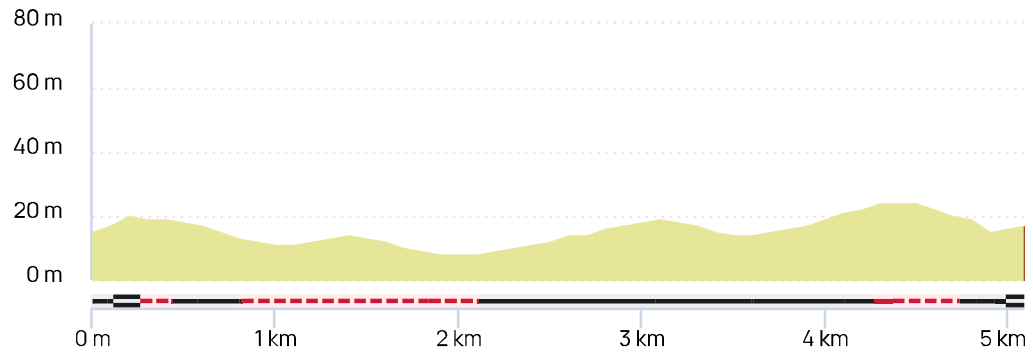

Distance	Dénivelé +	Dénivelé -	Altitude min.	Altitude max.
5.09 km	31 m	29 m	8 m	24 m

Réalisé avec

Leaflet | Maps © Thunderforest - Data © OpenStreetMap contributors

LES FOULLES MEDISAISES DANIEL BERR 10 KM #19416069

Distance 10.12 km Dénivelé + 30 m Dénivelé - 27 m Altitude min. 6 m Altitude max. 26 m

Réalisé avec

500 m

Leaflet | Maps © Thunderforest - Data © OpenStreetMap contributors

Le droit de reproduction est strictement réservé à un usage personnel et privé. Lors de la pratique de votre activité, veuillez à respecter les propriétés et chemins privés et assurez-vous de la praticabilité du parcours.

15 KM FOULEES MEDISAISES DANIEL BERR #19416561

Distance **14.93 km** Dénivelé + **55 m** Dénivelé - **55 m** Altitude min. **5 m** Altitude max. **26 m**

Réalisé avec
 OPENRUNNER

500 m

Leaflet | Maps © Thunderforest - Data © OpenStreetMap contributors